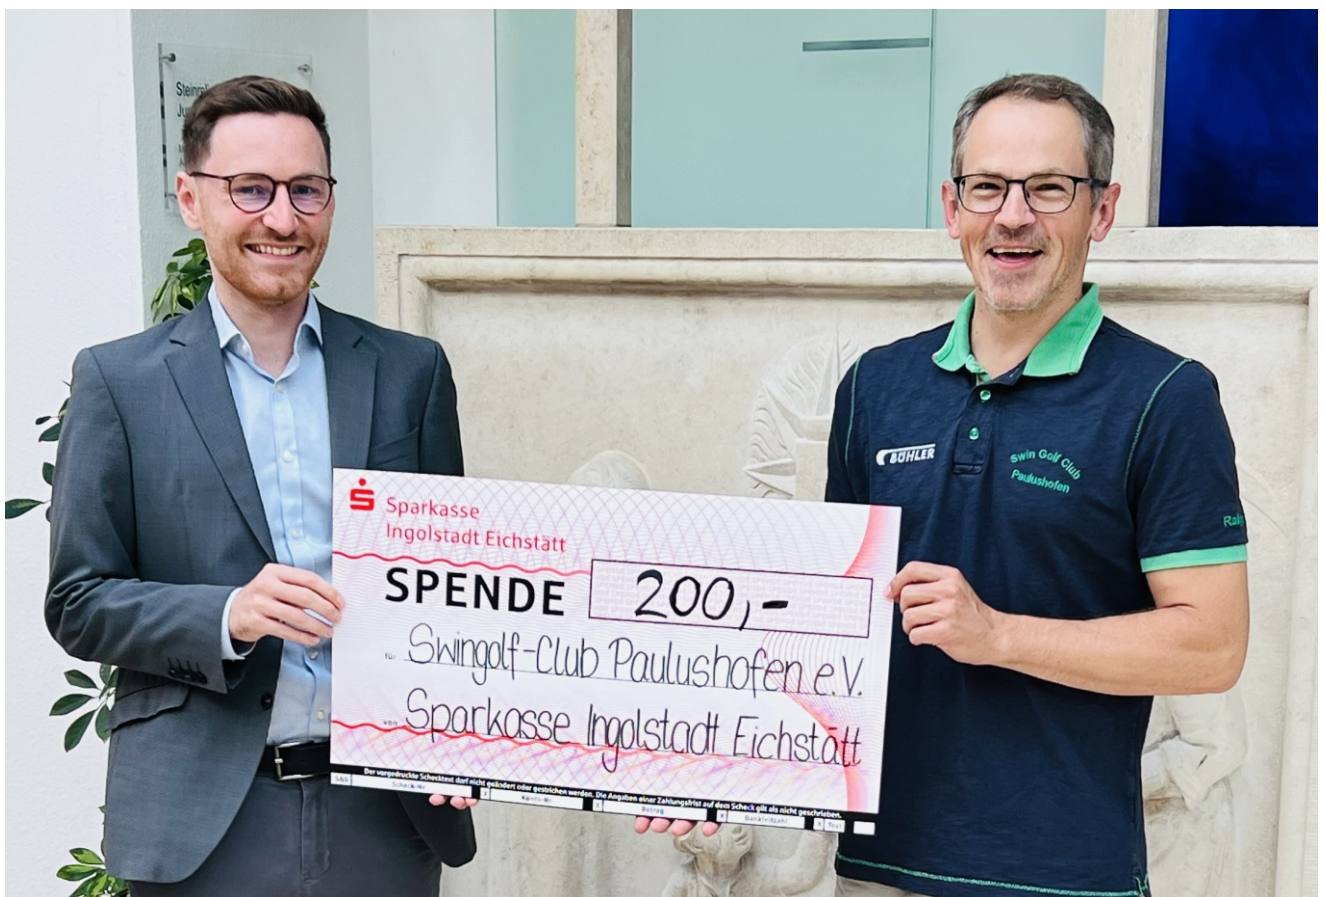

Pressebericht

200 Euro Spende für den Swin-Golf-Club Paulushofen

Im Rahmen des gesellschaftlichen Engagements erhielt der Swin-Golf-Club Paulushofen für die Durchführung der Europa-Meisterschaften einen Zuschuss in Höhe von 200 Euro.

Den symbolischen Spendenscheck nahm Ralph Zucker von Thomas Hackner, stv. Leiter der Geschäftsstelle Beilngries, entgegen.